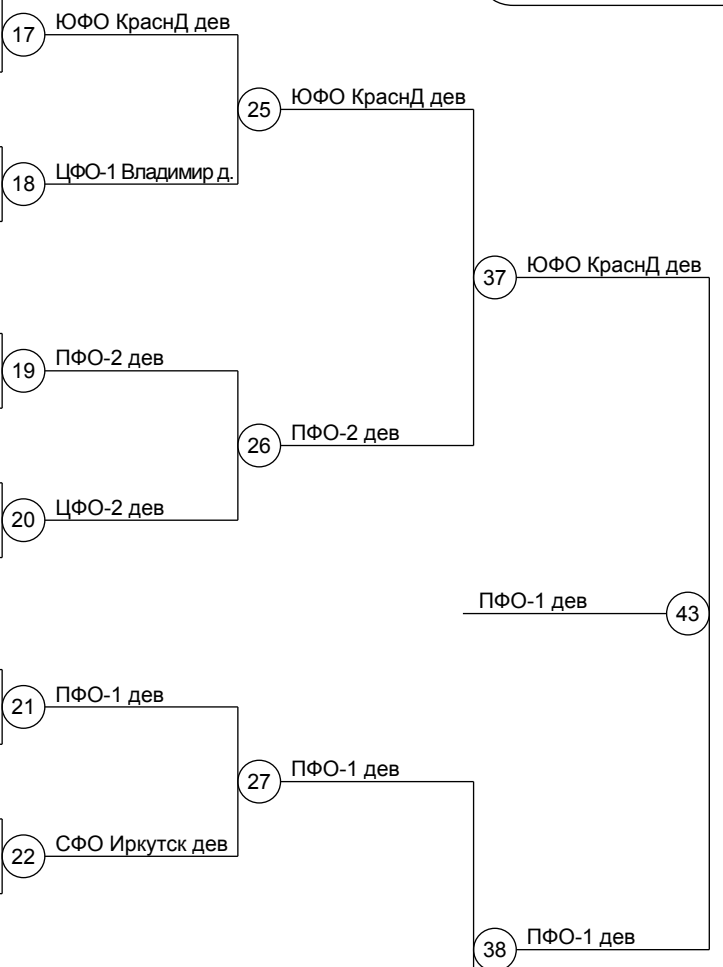

ПР по дзюдо (КАТА-группа) среди юношей и девушек до 15 лет (2008-09г.р.)

25.03.2022 - 28.03.2022 г.Суздаль

Командн Ком

9 участников

Группа А1

1	ЮФО КраснД дев (ЮФО)	1	ЮФО КраснД дев
17		17	ЮФО КраснД дев
9	СЗФО дев (СЗФО)	2	СЗФО дев
25			
5		3	
21		18	ЦФО-1 Владимир д.
13		4	ЦФО-1 Владимир д.
29	ЦФО-1 Владимир дев (ЦФО)		

Группа А2

3		5	
19		19	ПФО-2 дев
11		6	ПФО-2 дев
27	ПФО-2 дев (ПФО)	7	ЦФО-2 дев
7	ЦФО-2 дев (ЦФО)	20	ЦФО-2 дев
23		8	
15			
31			

Группа В1

2	ПФО-1 дев (ПФО)	9	ПФО-1 дев
18		21	ПФО-1 дев
10		10	
26			
6	СФО Иркутск дев (СФО)	11	СФО Иркутск дев
22		22	СФО Иркутск дев
14		12	
30			

Группа В2

4		13	Урал-Западная С.
20	Урал-Западная Сибирь дев (УФО)	23	Урал-Западная С.
12		14	
28			
8		15	
24		24	ЦФО-3 дев
16		16	ЦФО-3 дев
32	ЦФО-3 дев (ЦФО)		

Утешение

		29	СЗФО дев		
	СЗФО дев (СЗФО)		ЦФО-1 Владимир д.	33	ЦФО-1 Владимир д.
		30	ЦФО-2 дев	34	ЦФО-2 дев
		31	СФО Иркутск дев	35	СФО Иркутск дев
		32	ЦФО-3 дев	36	ЦФО-3 дев