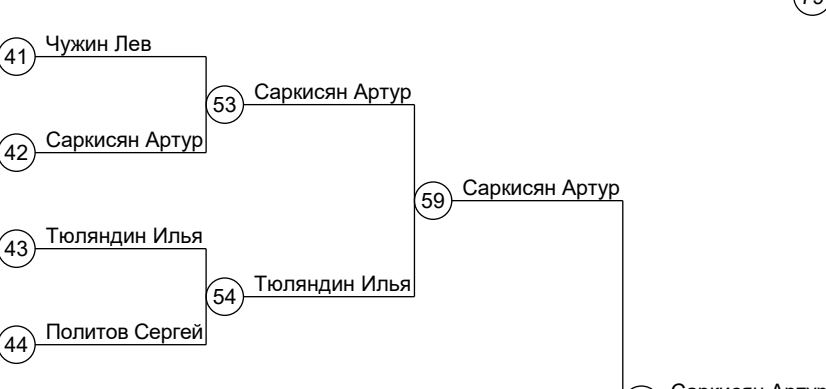

Группа В1

2	Тагиров Артемий
34	17 Тагиров Артемий
18	18 Чужин Лев
50	19 Худушин В.
10 Худушин Валентин (МГФСО)	20 Саркисян Артур
42	21 Тюляндин Илья
26 Саркисян Артур (СШ64)	22 Нарбаев Мелис
58	23 Политов Сергей
6	24 Нурмухаметов Г.
38	
22	
54	
14	
46	
30	
62