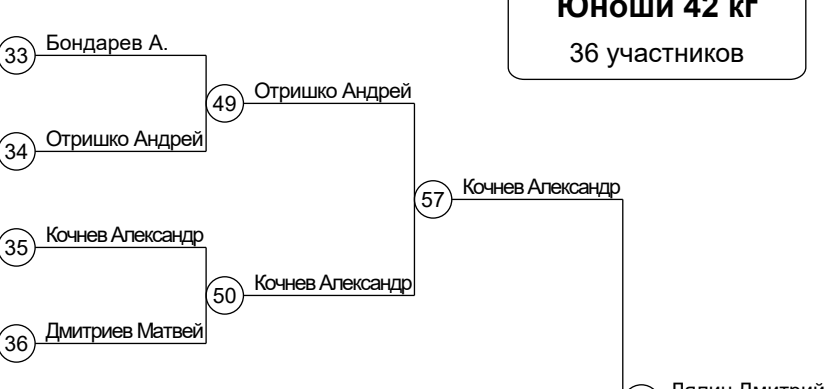

# Первенство Москвы по дзюдо среди юношей и девушек до 15 лет (2008-09г.р.)

12.03.2022 - 13.03.2022 г. Москва

**Юноши 42 кг**

36 участников

**Группа А1**

1	Бондарев А.
33 Бондарев Александр (Шабол)	1 Лобанов Георгий
17 Лобанов Георгий (Реко)	2 Отришко Андрей
49 Захарян Тигран (Борец)	3 Крюков Иван
9 Отришко Андрей (С70)	4 Капустин Максим
41	5 Кочнев Александр
25 Крюков Иван (МГФСО)	6 Кочнев Александр (МГФСО)
57	7 Закотенко Михаил
5	8 Дмитриев Матвей
37 Капустин Максим (Строг)	
21	
53	
13	
45	
29	
61	