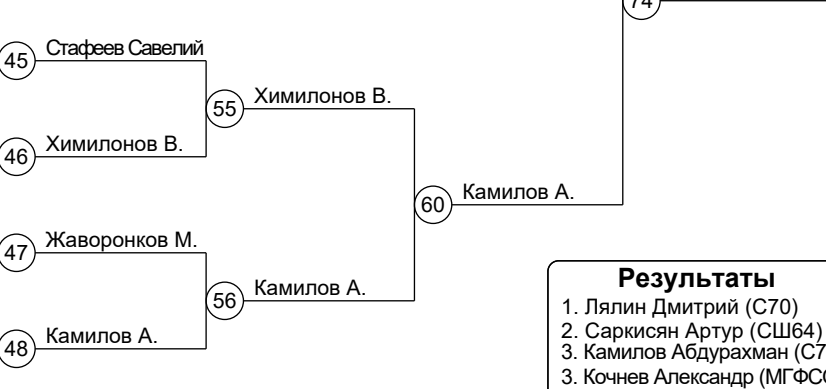

Группа В2

4	Павелко Денис
36	25 Павелко Денис
20	26 Стафеев Савелий
52	27 Ясулов Мовладий
12	28 Химилонов В.
44 Ясулов Мовладий (С70)	29 Жаворонков М.
28 Химилонов Владислав (Шабол)	30 Худушин В.
60 Графский Василий (ЦСКА)	31 Камиллов А.
8 Жаворонков Максим (Борец)	32 Сигаев Тимофей
40	
24	
56	
16	
48	
32	
64