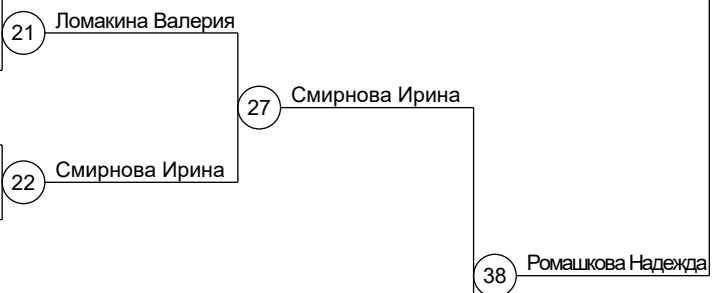

ВС по дзюдо среди студентов

25.02.2017 - 26.02.2017 Москва

Жен 63 кг
12 уч.

Группа А1

1		1
17		1
9	Мататова Софья (МОС)	2
25		2
5	Пустовалова Мария (Тамб)	3
21		3
13		4
29	Ситохова Диана (СПБ)	4

Группа А2

3	Яицкая Татьяна (МОС)	5
19		5
11		6
27		6
7	Зольникова Татьяна (Тюме)	7
23		7
15	Полякова Яна (Сара)	8
31		8

Группа В1

2		9
18	Ломакина Валерия (МОС)	9
10		10
26		10
6	Сартакова Антонина (Липе)	11
22		11
14		12
30	Смирнова Ирина (СПБ)	12

Группа В2

4	Ромашкова Надежда (Ряза)	13
20		13
12		14
28		14
8		15
24	Варичева Анна (МОС)	15
16		16
32	Поршнева Дария (Тата)	16