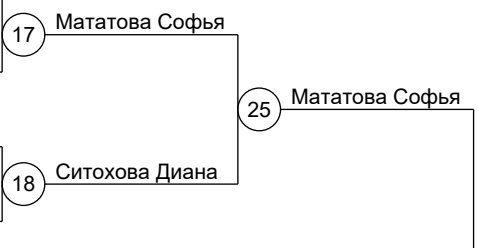

ВС по дзюдо среди студентов

25.02.2017 - 26.02.2017 Москва

Жен 63 кг
12 уч.

Группа А1

1		1
17		1
9	Мататова Софья (МОС)	2
25		2
5	Пустовалова Мария (Тамб)	3
21		3
13		4
29	Ситохова Диана (СПБ)	4

Группа А2

3	Яицкая Татьяна (МОС)	5
19		5
11		6
27		6
7	Зольникова Татьяна (Тюме)	7
23		7
15	Полякова Яна (Сара)	8
31		8

Группа В1

2		9
18	Ломакина Валерия (МОС)	9
10		10
26		10
6	Сартакова Антонина (Липе)	11
22		11
14		12
30	Смирнова Ирина (СПБ)	12

Группа В2

4	Ромашкова Надежда (Ряза)	13
20		13
12		14
28		14
8		15
24	Варичева Анна (МОС)	15
16		16
32	Поршнева Дария (Тата)	16