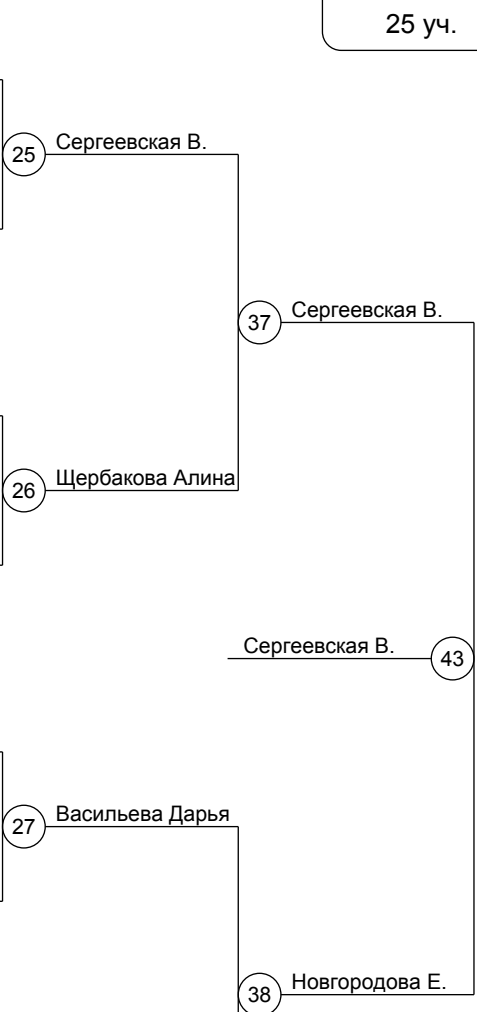

## Группа В1

2	Широкова Лидия (Тюме)
18	
10	Балабкова Яна (Ново)
26	Васильева Дарья (Алта)
6	
22	Попова Марианна (Крас)
14	Данильченко Анастасия (Кеме)
30	Загваздина Мария (Тюме)

9	Широкова Лидия
10	Васильева Дарья
11	Попова Марианна
12	Загваздина Мария
21	Васильева Дарья
22	Загваздина Мария

## Группа В2

4	
20	Петрова Надежда (Тюме)
12	Рогак Аксана (Алта)
28	Тригубова Наталья (Ново)
8	Новгородова Елизавета (Свер)
24	Смирнова Мария (Крас)
16	
32	Ермакова Евгения (Тюме)

13	Петрова Надежда
14	Тригубова Наталья
15	Новгородова Е.
16	Ермакова Евгения
23	Петрова Надежда
24	Новгородова Е.